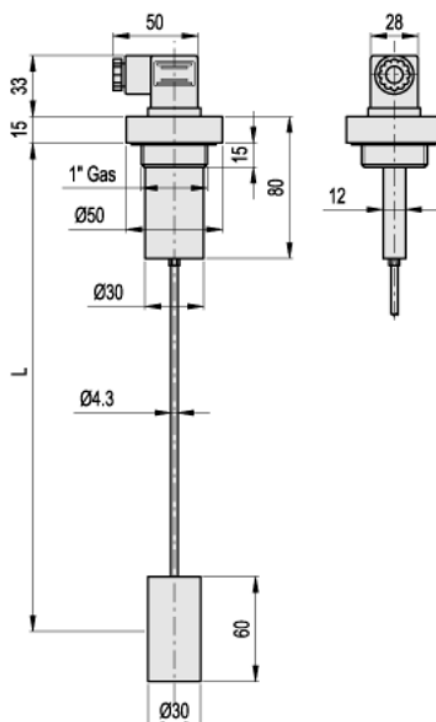

Varenummer: 231111288  
Beskrivelse: E+G Niveaumåler m/gevind  
HFL-E-1-NC+a L=500 mm

## Mål

Kontakt = NC Normalt lukket

L = 500

Note = Afkortning af pejlepind: Se datablad under dokumenter

Spænding = 230VDC 230VAC 3A 60W 60VA

Vægt (g) = 135